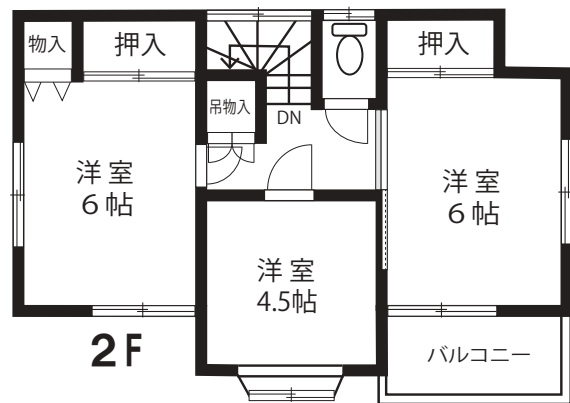

◆戸建て賃貸◆ 鳩山貸家

システムキッチン・温水便座
シャンプードレッサー・浴室乾燥機
追い焚き・エアコン
2階：トイレ・一部クロス交換

犬猫OK!
2匹まで

東武東上線
北坂戸駅4.9km / 高坂駅6.3km

<学校区域>
鳩山町立今宿小学校 1K
鳩山町立鳩山中学校 2.3K

2F

所在地：比企郡鳩山町石坂1399-1

70,000円

敷金1ヶ月 礼金0ヶ月
ペット飼育の場合は敷金が2ヶ月となります

共益費：無し 契約期間：2年

面積：85.5㎡ 駐車場：1台付き

構造：木造2階建て 入居：即入居可

築年数：1994年12月 (新耐震)

火災保険：25,000円 (2年)
※借家人賠償責任特約付き火災保険の加入必須

保証料：新賃料の50%

引落手数料：新賃料の1%

【更新】事務手数料 (新賃料の50%+消費税)
保証料 (新賃料の30%)

ガス：プロパンガス・個別浄化槽

設備：収納S・洗濯機置場・エアコン・シャワー
給湯・追い焚き・シャンプードレッサー
温水便座・TVモニターホン

備考：1階リビング・2階4.5畳洋室の
エアコンは残置物となります

入居時室内消毒費用 44,000円 (税込)

退去時室内清掃費用 99,000円 (税込)

*外国人コール：1,650円 (対象の方のみ)

*見守りサービス/1,650円 (70歳以上加入必須)

◆インフォメーション◆

J A 埼玉中央 鳩山農産物直売所 約1.7km

セブン-イレブン 鳩山今宿店 約1.3km

ドラッグストアセキ 鳩山店 約1.5km

ベイシアスーパー鳩山店 約1km

鳩山郵便局 約1.3km

<必要書類>

1. ・身分証明書
   - ・所得証明書
   - ・住民票 (世帯全員 / マイナンバー記載のないもの)
   - ・銀行印及び認め印
2. ※入れ墨、タトゥーのはいっている方は申し訳ございませんがお断りさせていただきます。

埼玉県知事免許(5)19347号

ヴァンテアン株式会社

(社) 全国宅地建物取引業協会 (社) 首都圏不動産公正取引協議会加盟 建設業許可 (般-5) 第58208号

〒350-0233 埼玉県坂戸市南町8-10 ヴァンテアンビル101号

TEL 049-282-5739 FAX 049-282-5756

定休日：日曜、祝日 年末年始、夏季

※図面と現況が異なる場合は現況を優先させていただきます 短期解約：違約金あり

■手数料

手数料負担の割合	貸主	%	貸主	100%
手数料配分の割合	元付	%	元付	100%

■取引形態：専任