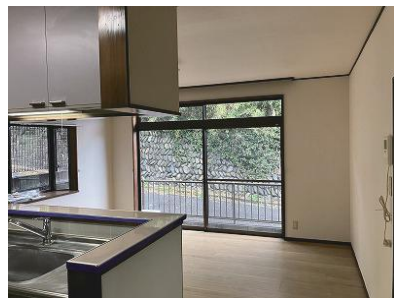

◆戸建て賃貸◆ 鳩山貸家

システムキッチン・温水便座
シャンプードレッサー・浴室乾燥機
追い焚き・エアコン
2階：トイレ・一部クロス交換

外観

駐車スペース

2F6畳洋室 収納

シューズボックス

リビング (出窓・エアコン)

シャンプードレッサー